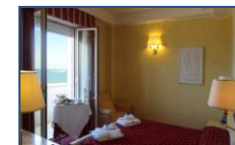

CAMERE:

- -Balcone Privato con Vista Mare
- -TV LCD Digitale, Wi-fi FREE
- -Vista Fronte Mare + SKY TV